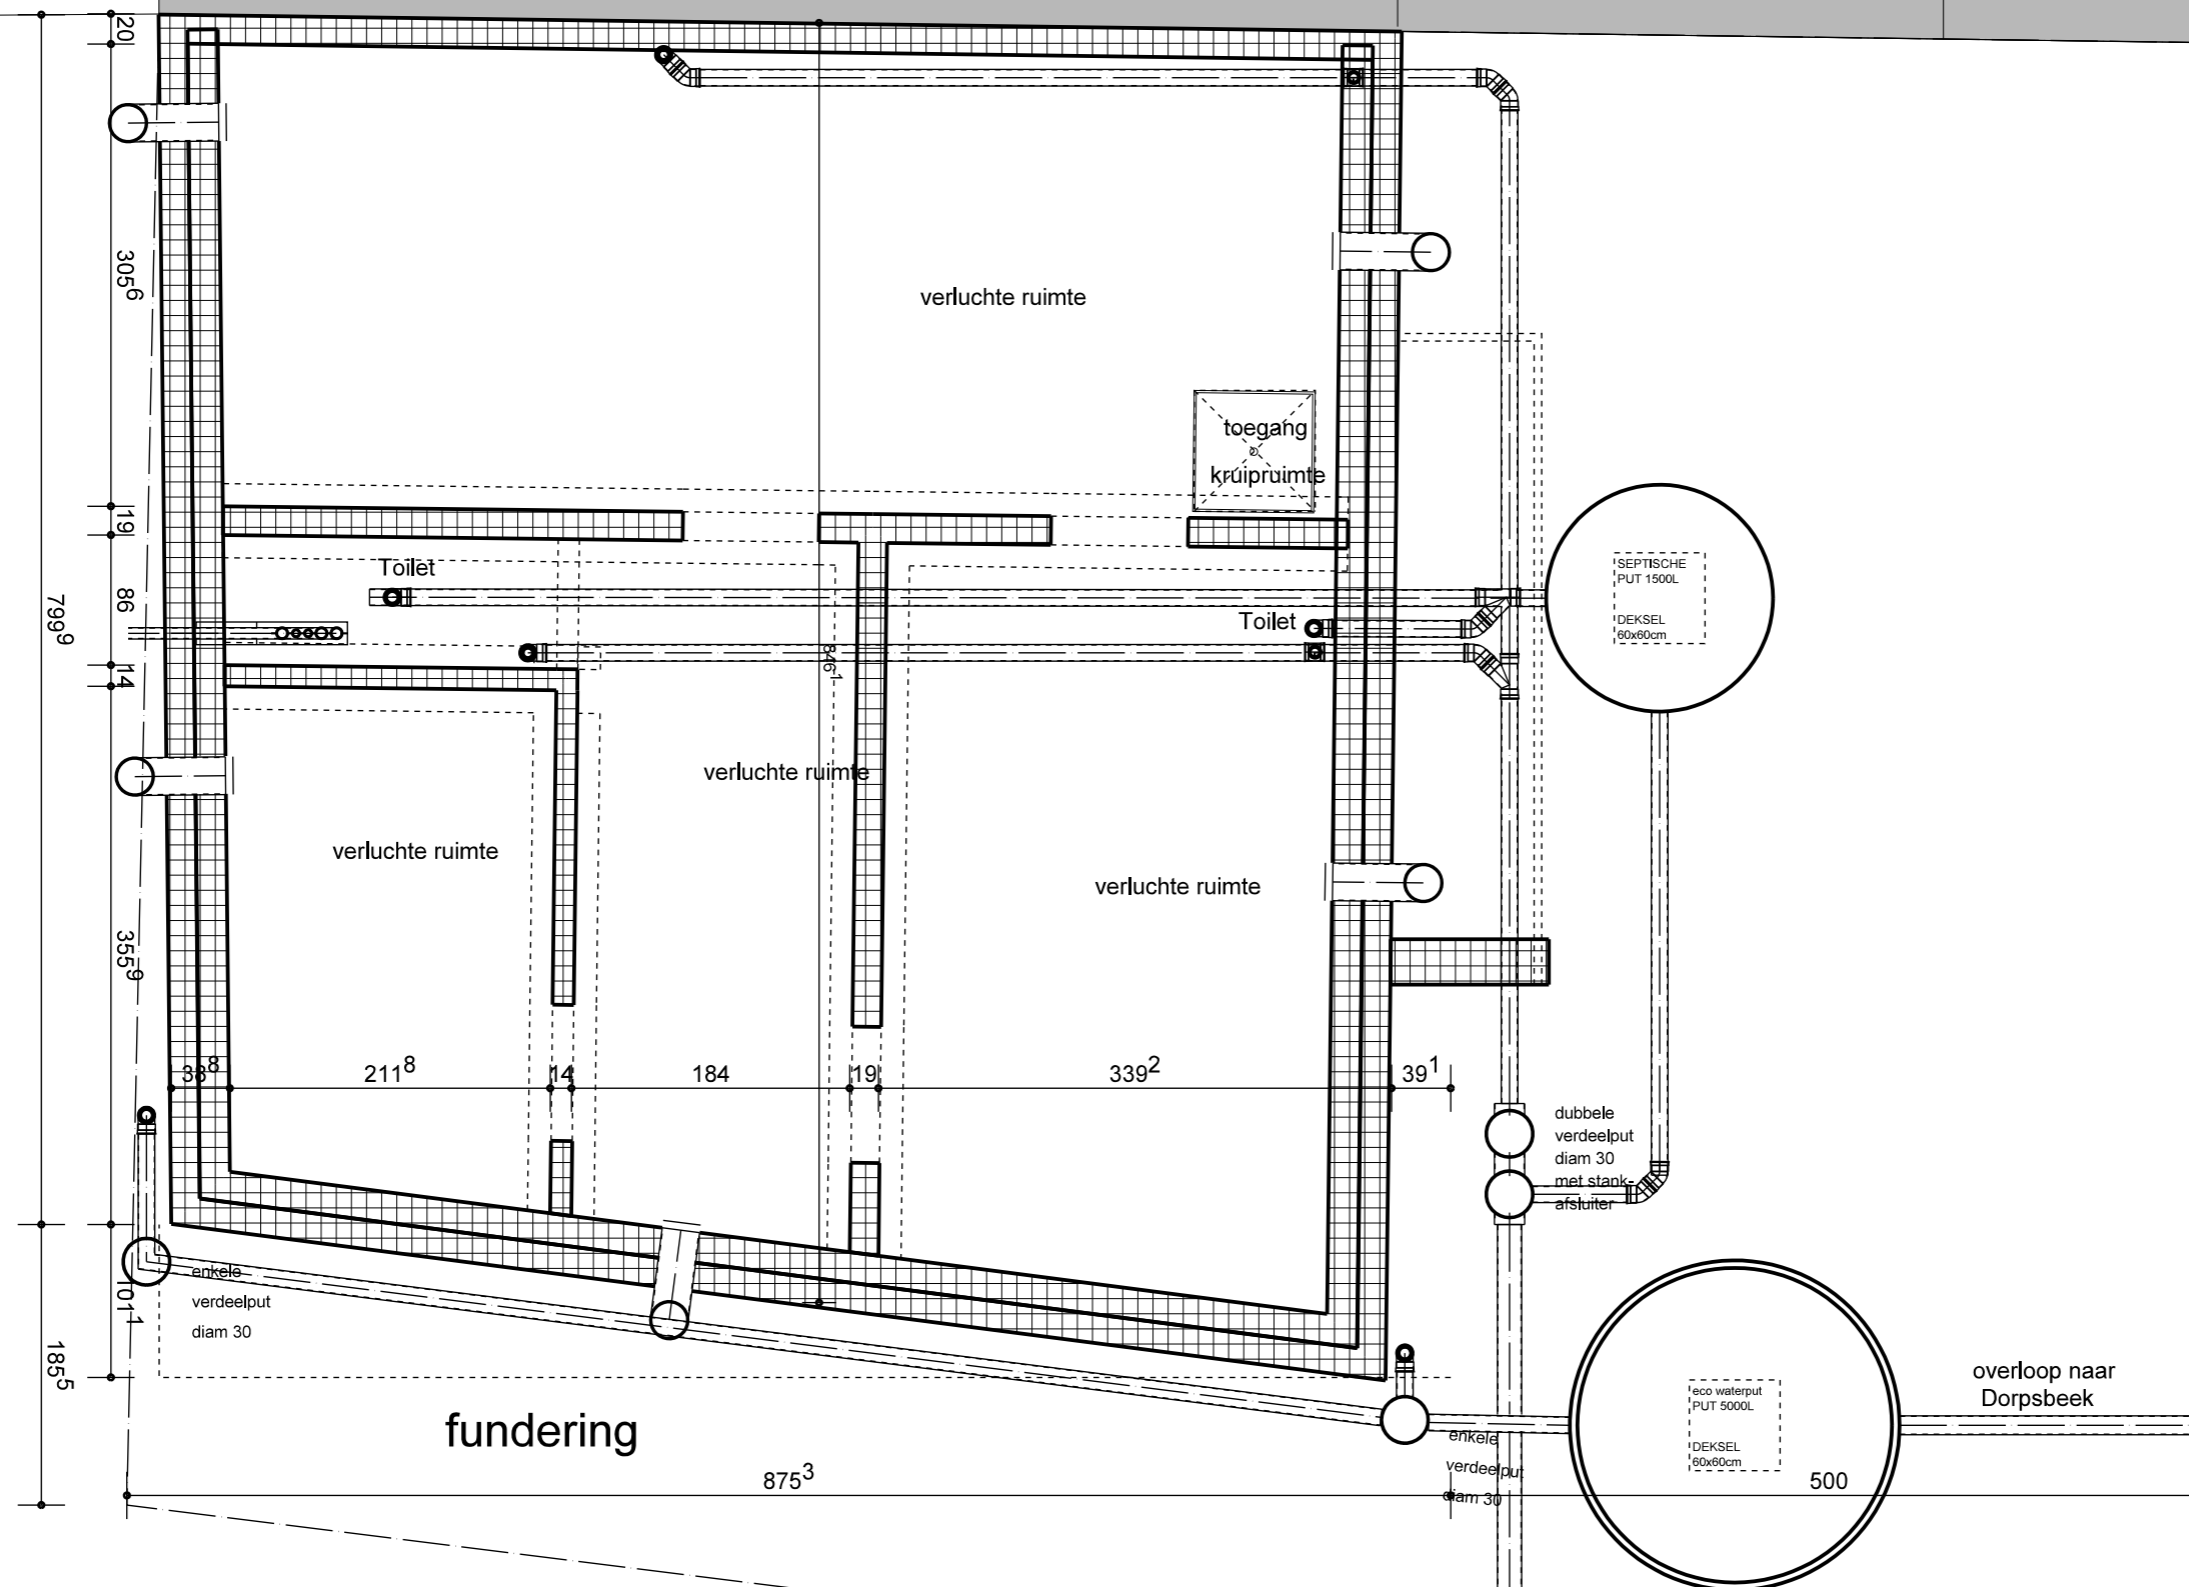

kadastrale ligging: 19° afd. sectie B nr. 357p2

dossier

82-35

207

Dorpsbeek