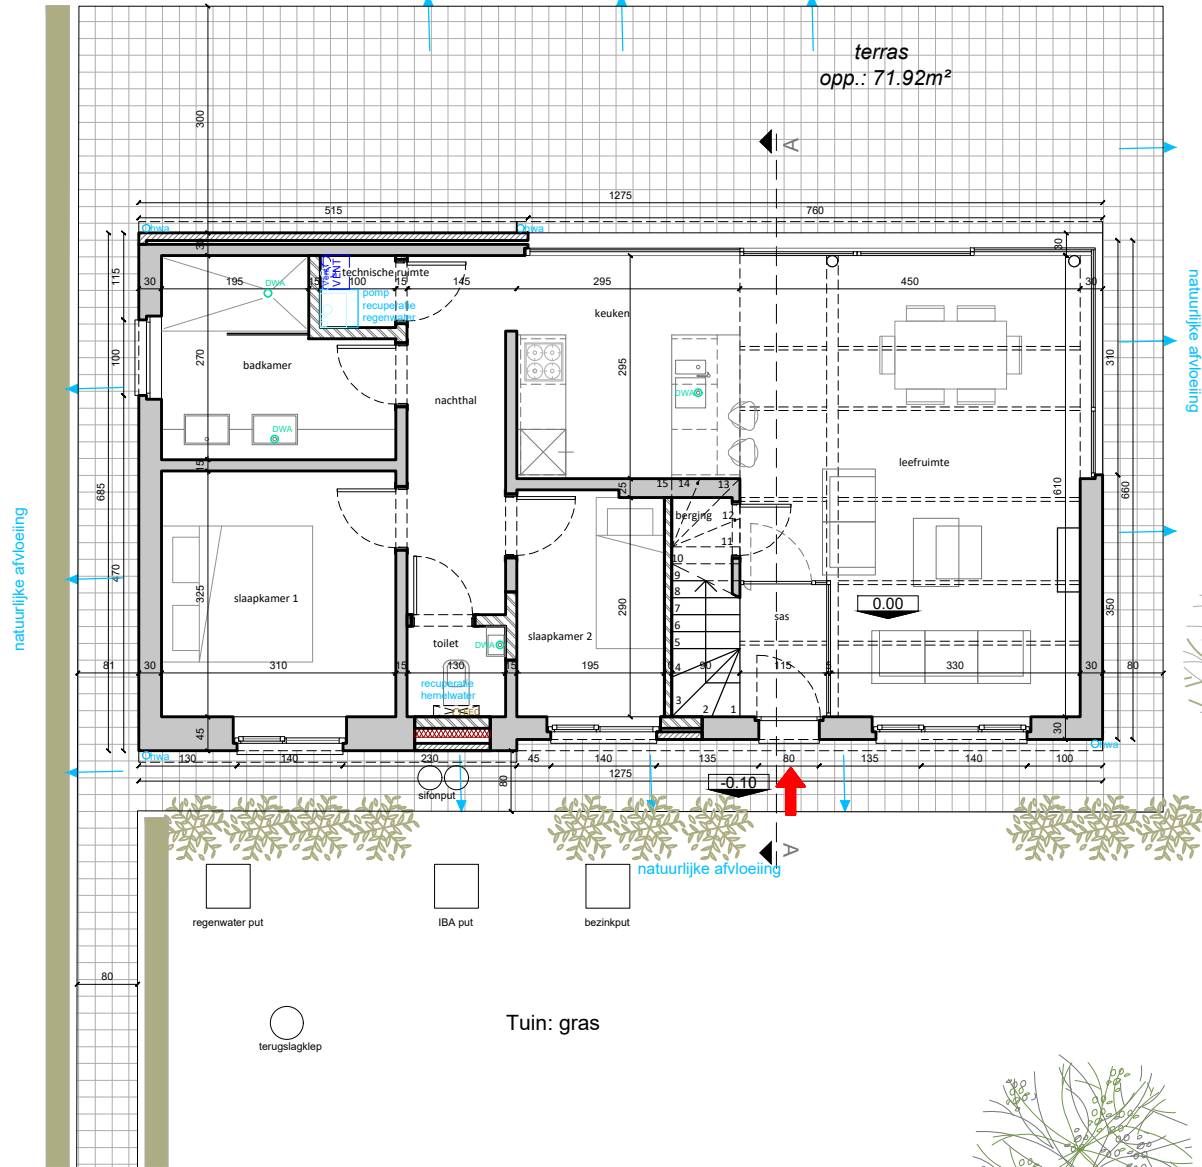

Tuin: gras

natuurlijke afvloeiing

mertens - architecten
 geelvinckstraat 8 2940 stabroek
 info@mertens-architecten.be
 T: 03/568.72.53 - F: 03/568.98.08
 www.mertens-architecten.be

gelijkvloers
 NIEUWE TOESTAND
 Weeltjens 4, 2040 Zandvliet
 Afd.: 20, sectie: B, nr. 413y